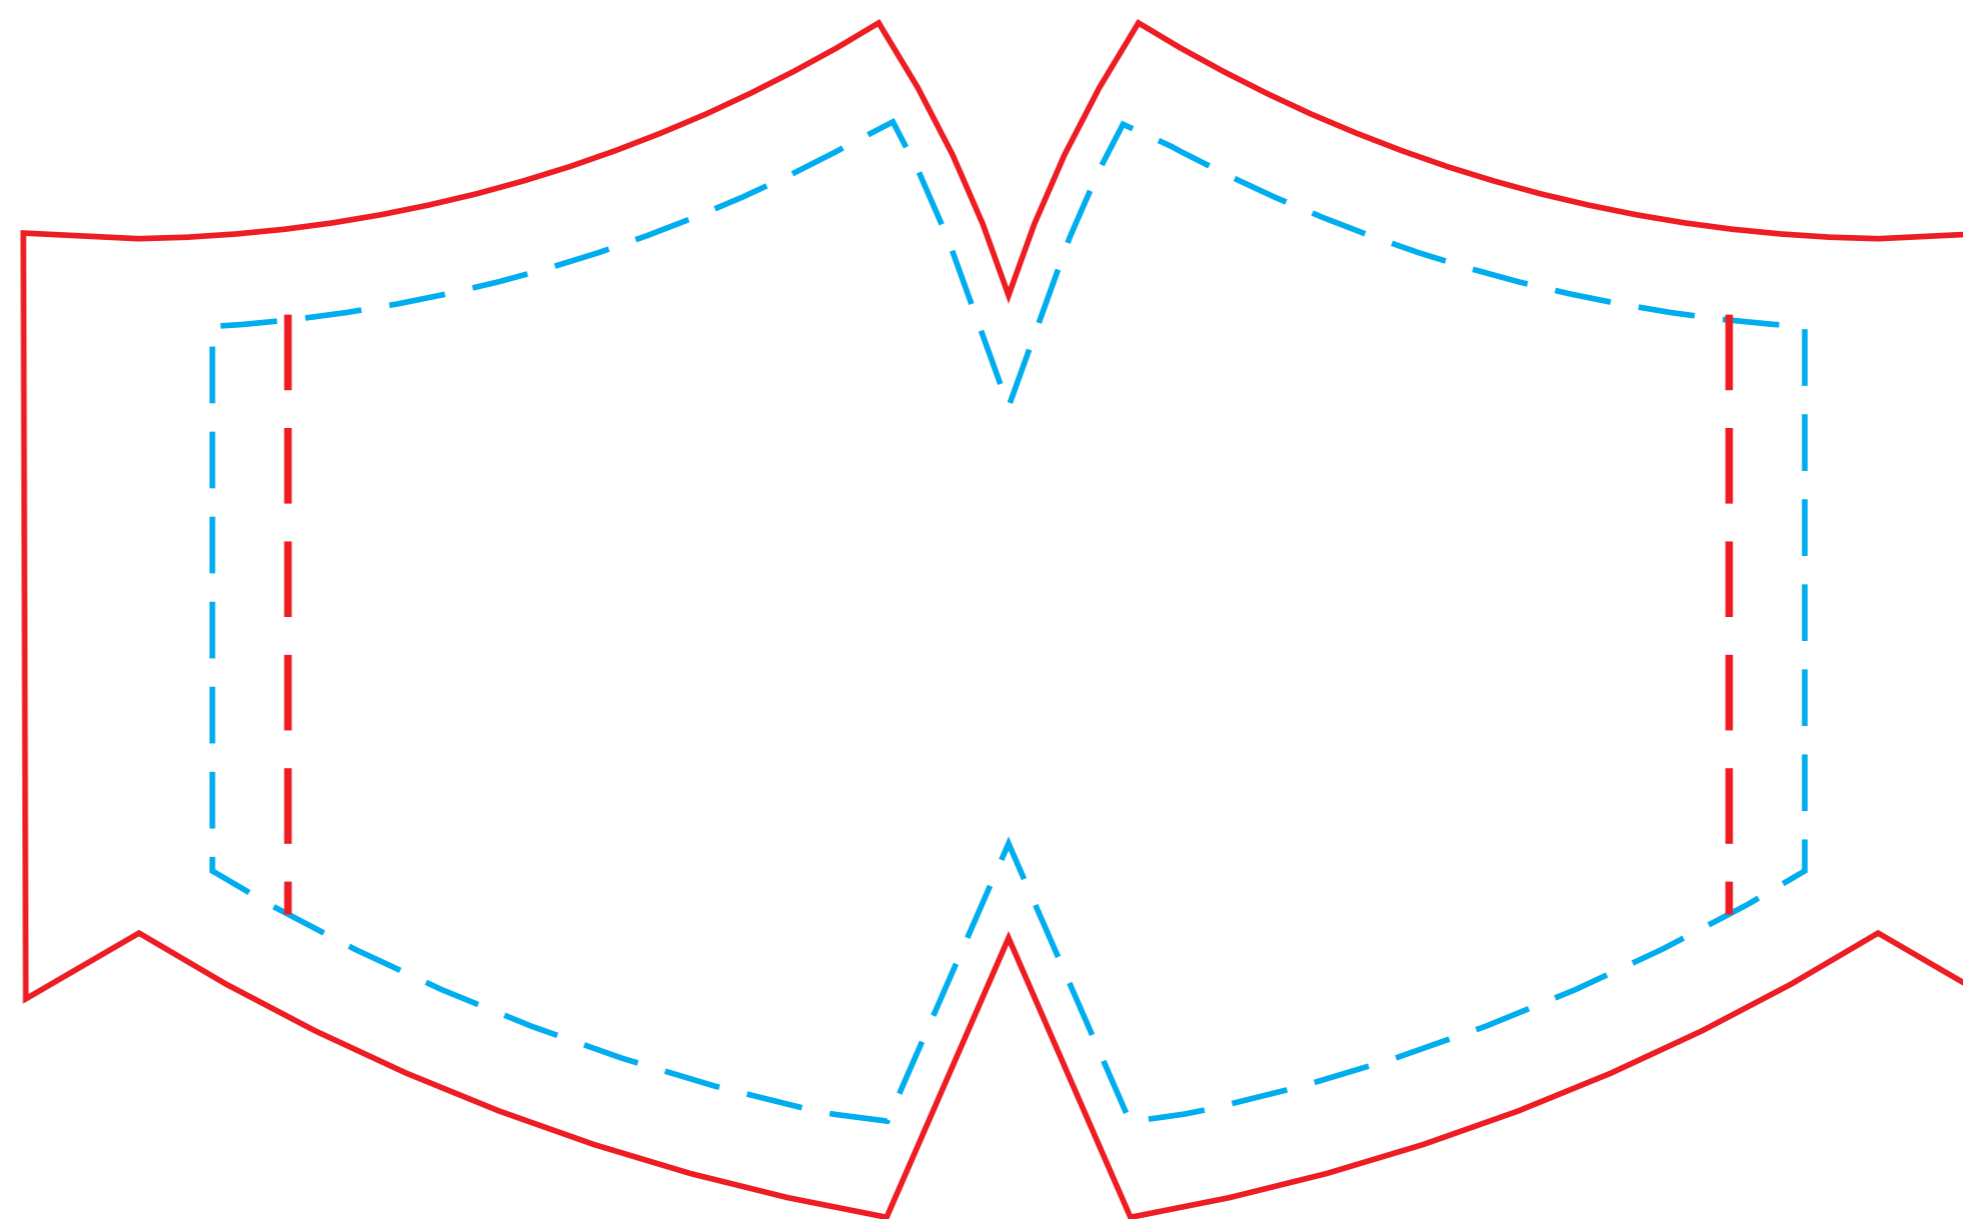

MASQUE DE VISAGE

-  ZONE DE SÉCURITÉ
-  MARGE PERDUE (BLEED)
(Votre image de fond doit remplir cette zone)
-  SUTURE

TAILLE : 22X14CM

ÉCHELLE : 1:1

Nous recommandons de
mettre vos images et logos
importants dans la zone bleue